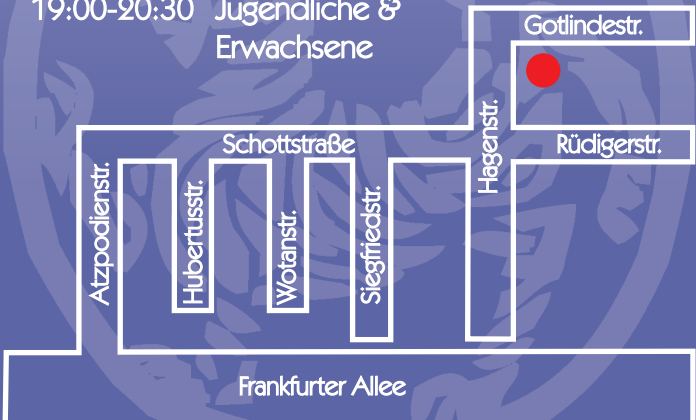

einsteiger

Mittwoch

16:00-17:00 Kinder

19:00-20:30 Jugendliche &
Erwachsene

www.fez-karate.de

S U Lichtenberg